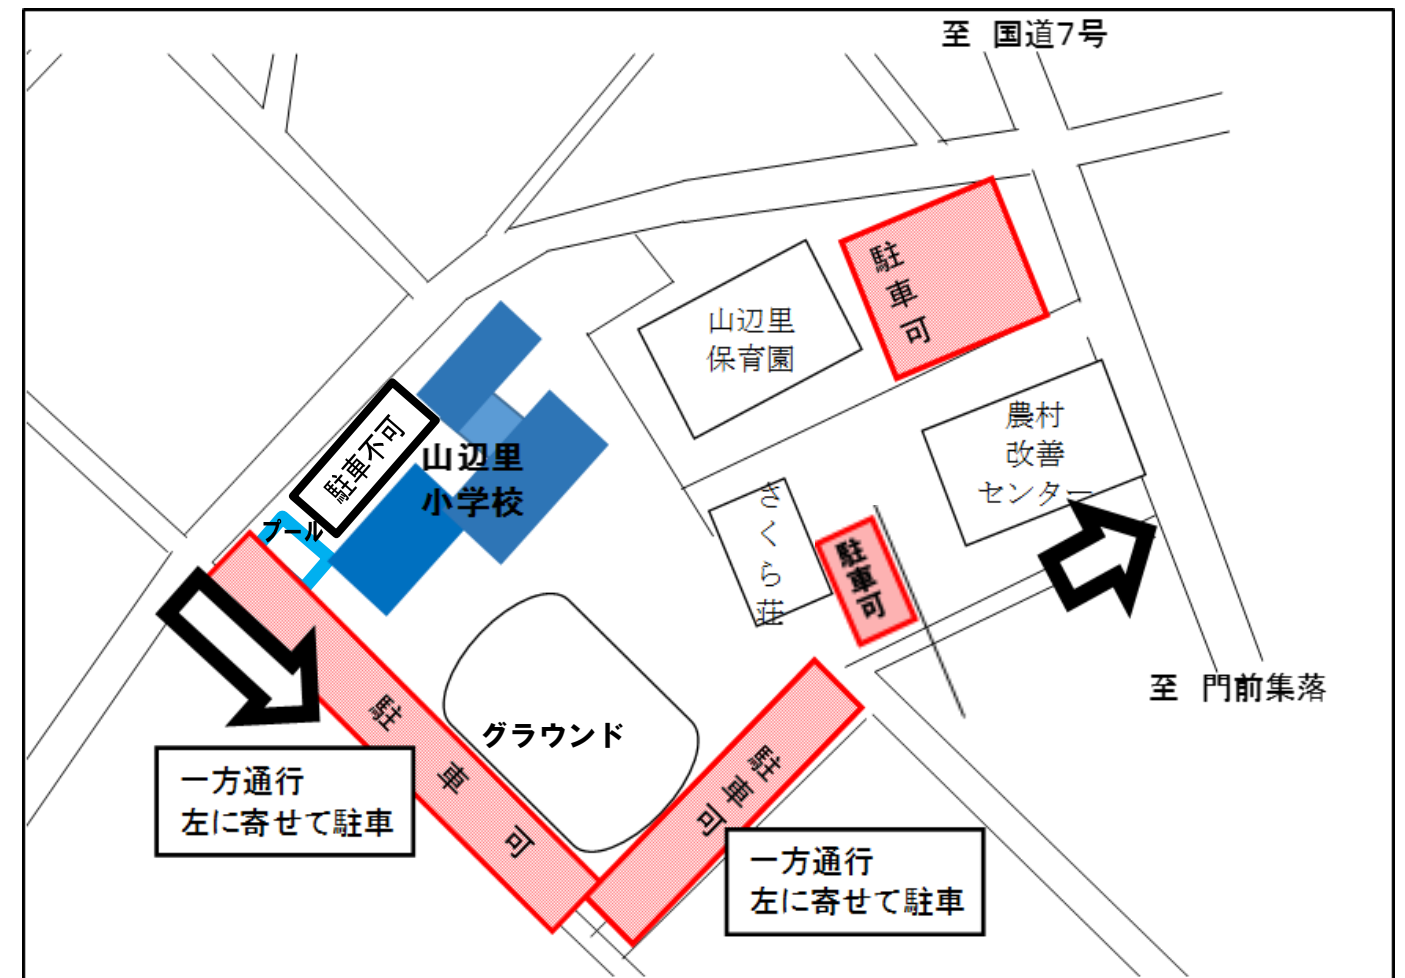

山辺里地区文化祭

日時： 令和4年10月23日（日）
午前10時15分から午後2時30分まで
会場： 山辺里小学校
※小学校児童作品展示（ランチルーム）

日頃より山辺里地区の市民協働のまちづくり活動にご理解とご協力を賜り、誠にありがとうございます。

さて、今年の山辺里地区文化祭も山辺里小学校との協働で、地域の皆様はじめ村上東中学校、山辺里保育園、村上幼稚園などからもご出展いただき開催いたします。ご近所お誘いあわせのうえ、ご来場ください。

令和4年度 山辺里地区文化祭実行委員会
委員長 大滝 和良

- お越しの際は、マスクの着用と手指消毒にご協力をお願いいたします。
- 発熱、咳など体調のすぐれない時はご来場をお控えください。
- 上履きをご持参ください。また、下足置き場が狭いため、外履きはビニール袋に入れて各自でお持ちください。ご協力をお願いいたします。

山辺里小学校・地区文化祭駐車場ののご案内

当日は、駐車場が大変混雑することが予想されます。通路や出入り口の前など通行に支障をきたす場所への駐車はご遠慮ください。

お越しの際は
会場内での ①マスクの着用 ②手指消毒
③上履きの持参について、
ご協力をよろしくお願いいたします。

注意

今年も、村上農村環境改善センターでの催事はありません

山辺里小学校・地区文化祭 会場案内図

● 防災士会ブース

市防災士会の山辺里地区会員と事務局により5講座を開催します

<コース図>

■：防災クイズ

● 交通安全コーナー

○交通安全クイズ

交通安全グッズがもらえるよ！

<山辺里小学校>

(体育館)

- ◆作品展
- ◆フォトコンテスト
- ◆東中学校フォトグラフ展
- ◆東中学校巨大絵展示
- ◆風船・わなげ・体験コーナー
- ◆上映コーナー
- ◆健康相談コーナー
- ◆交通安全コーナー

● 新鮮野菜市

11:00~14:00 (無くなり次第終了)