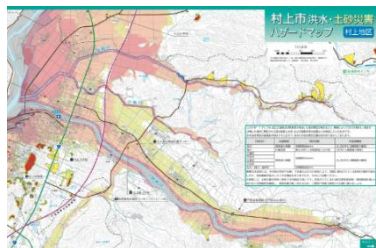

① 防災クイズ 10:15~14:30 ※どなたでも

地震発生～安全確保～避難～避難所生活における基礎的な防災知識などをクイズに回答しながら学びましょう。

壁に貼っている防災クイズを参加者自ら考え、解答用紙に記入⇒問題をめくる⇒解答・解説を確認

②ハザードマップの見方 ※どなたでも

いざという時に備えて村上市洪水・土砂災害ハザードマップの見方を確認しよう。

③なますの学校 11:00~12:30 ※子ども向け