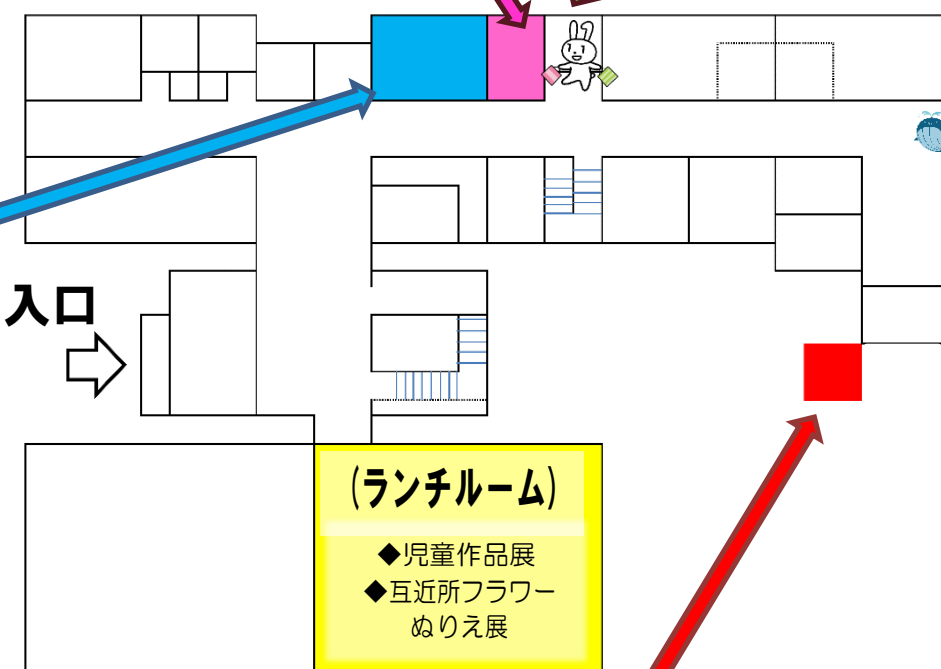

● マイナンバーカード

出張申請窓口

○この機会に、是非ご申請ください！

● 健康相談コーナー

○自分の血管年齢を知ろう

血管の健康状態を測定できます。

○自分の体の成分を知ろう

筋肉を作るたんぱく質・骨を丈夫にするミネラル量のほか、筋肉量や体脂肪量などを測定してみましょう

● 交通安全コーナー

○交通安全クイズ

交通安全グッズがもらえるよ！

<山辺里小学校>

(体育館)

- ◆作品展
- ◆フォトコンテスト
- ◆東中学校フォトグラフ展
- ◆東中学校巨大絵展示
- ◆風船・わなげ・体験コーナー
- ◆上映コーナー
- ◆健康相談コーナー
- ◆交通安全コーナー

● 新鮮野菜市

11:00~14:00 (無くなり次第終了)