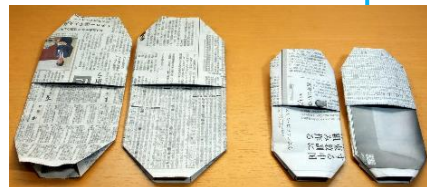

① 防災クイズ 10:15~14:30 ※どなたでも

地震発生～安全確保～避難～避難所生活における基礎的な防災知識などをクイズに回答しながら学びましょう。

壁に貼っている防災クイズを参加者自ら考え、解答用紙に記入⇒問題をめくる⇒解答・解説を確認

②ハザードマップの見方 ※どなたでも

いざという時に備えて村上市洪水・土砂災害ハザードマップの見方を確認しよう。

③なますの学校 11:00~12:30 ※子ども向け

ゲーム感覚で紙芝居をしながら防災知識を学びましょう。

④新聞紙スリッパを作ってみましょう 13:00~14:30 ※どなたでも

⑤避難所で使うダンボールベッドやテントなどを設営してみよう 13:00~14:30 ※どなたでも

● わげしょコーナー

○地産地消！さべりジャンボ宝くじ

抽選会に応募すると素敵な地産地消の賞品が当たるかも！
会場：体育館前スペース

● 山辺里地区食推コーナー

○ポリ袋で作る防災食の紹介

● マイナンバーカード

出張申請窓口

○この機会に、是非ご申請ください！

● 健康相談コーナー

○自分の血管年齢を知ろう

血管の健康状態を測定できます。

○自分の体の成分を知ろう

筋肉を作るたんぱく質・骨を丈夫にするミネラル量のほか、筋肉量や体脂肪量などを測定してみましょう